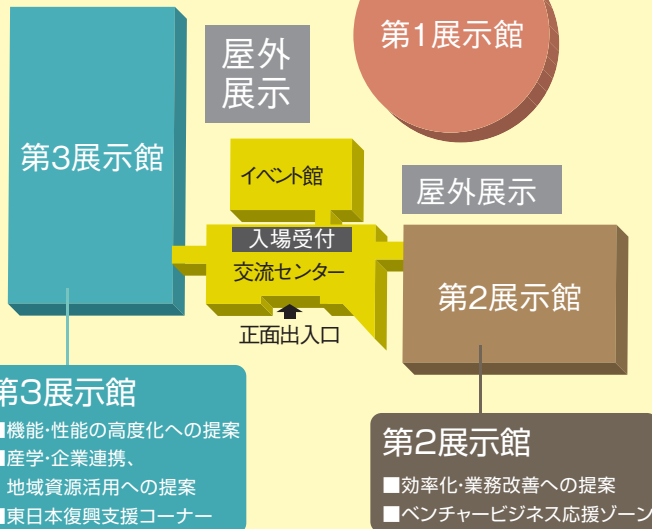

## メッセナゴヤ×あおなみ線

「メッセナゴヤ2015」にあおなみ線をmanaca(マナカ)にてご利用の上、ご来場いただいた方に、オリジナルグッズを各日先着1000名様にプレゼントします!  
※manacaを使ってご乗車いただいた方だけのキャンペーンとなります

## ポートメッセなごや(名古屋市国際展示場)

〒455-0848 名古屋市港区金城ふ頭二丁目2番地

TEL052-398-1771

■名古屋駅(あおなみ線)～金城ふ頭駅まで約24分→会場まで徒歩5分

■各自動車道から伊勢湾岸道→名港中央IC降車→会場まで約5分

■東山ガーデン1号「ガーデンふ頭」→「ブルーボネット」→「金城ふ頭」

会場まで徒歩約5分(発着時刻はWEBをご覧ください)

## 会場MAP

### 第1展示館

- コスト低減・小型軽量化への提案
- 環境配慮・信頼性・安全性への提案
- デザイン性への提案